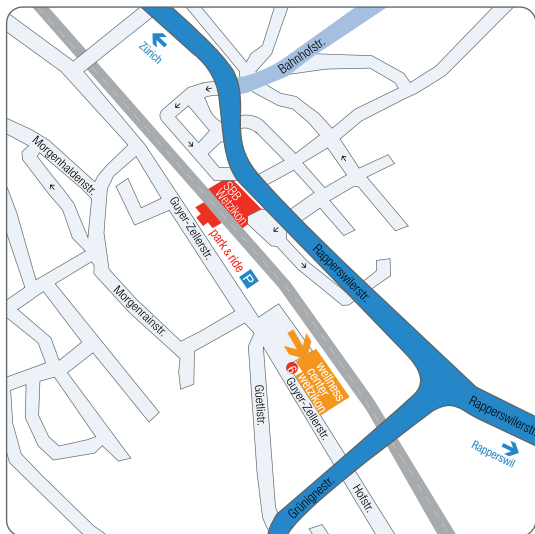

Wellness Center Wetzikon

So finden Sie uns

Wellness Center Wetzikon
Guyer-Zellerstrasse 6
8620 Wetzikon

Das Wellness Center ist vom Bahnhof Wetzikon zu Fuss in 4 Minuten erreichbar.